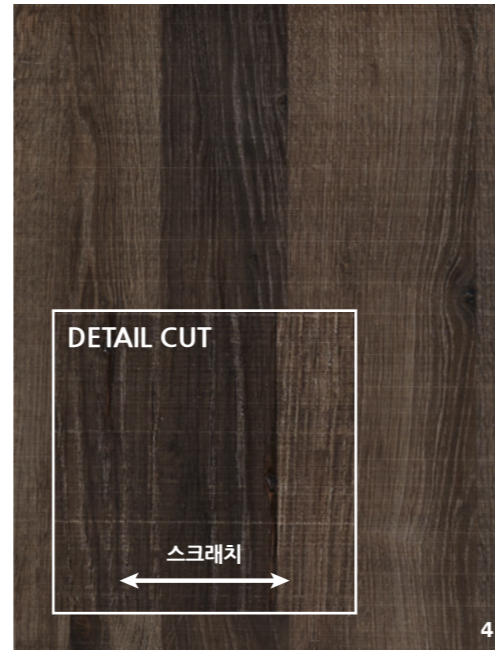

GRAND SQUARE Kitchen unit

1. 1 스모크 키크 장식장 활용도 높은 수납과 스타일을 동시에 완성 시킵니다. 빗각 하프 미러 유리 와 우드 패턴 몸체의 LED 조명으로 고급스러운 분위기를 연출할 수 있습니다.
2. 2 매립형 핸들리스 손잡이 고급스러움이 돋보이는 도어 후면 매립형 손잡이 적용.
3. 3 아일랜드용 A형 테이블 다리 상판과 테이블을 연결해 주며 블랙과 실버의 조화로 고급스러움이 느껴집니다.
4. 4 빈티지 오크 도어 고재 스타일의 무늬목으로 빈티지 특유의 감성을 느낄 수 있습니다.

빈티지 무늬목 도어

낡고 거친 세월의 흐름을 느낄 수 있도록 특수 가공된 고재 느낌의 무늬목으로 빈티지한 스타일을 강조해 주는 도어입니다.
웅이, 피겨드(자연 무늬목에서 나타나는 특이한 형태의 나뭇결)가 있을 수 있습니다.
천연 무늬목 특성상 색감과 무늬 결은 조금 다를 수 있으며 인조 소재로 표현할 수 없는 천연 그대로의 멋을 느낄 수 있습니다.

※천연 무늬목 주의사항

무늬목의 특성상 무늬 결의 연결이 일치하지 않을 수도 있습니다. 최대한 내추럴하고 고급스러운 분위기를 연출하기 위해 원목 그대로를 사용하여 불규칙적인 무늬목 표면의 질감이 나타날 수 있습니다. 이는 인조목에서 나타낼 수 없는 천연 무늬목만의 특징입니다. 천연 무늬목의 특성상 매장 전시 제품이나 카탈로그 이미지와 다소 차이가 있을 수 있습니다.