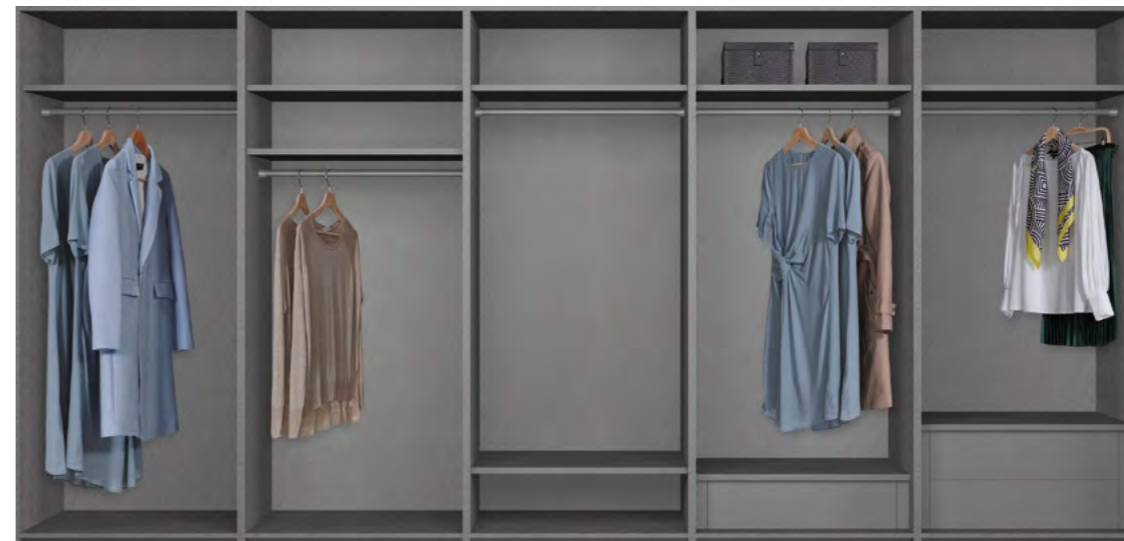

상단 선반 긴옷장
WSUP80/WSUP90/
WSUP100

하단 선반 긴옷장
WSDN80/WSDN90/
WSDN100

1단 서랍 긴옷장
WS1D80/WS1D90/
WS1D100

2단 서랍 긴옷장
WS2D80/WS2D90/
WS2D100

긴옷장 Type_5종

긴옷장
WSL80/WSL90/WSL100