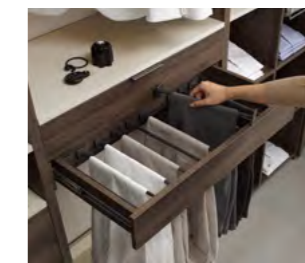

디바이더 & 바지걸이 서랍장