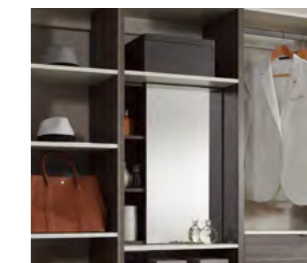

브론즈 투명 + 브론즈경 도어

3단 서랍장  
W570 × H850 × D400

아일랜드장  
W800 × H800 × D450

디바이더 & 바지걸이 서랍장

메이크업장

**BODY FEATURE**

※ 상기 가구 규격의 숫자는  
가구 폭의 수치에 해당합니다.  
치수 : H2200 × D400

① 짧은 옷장  
D60/D80