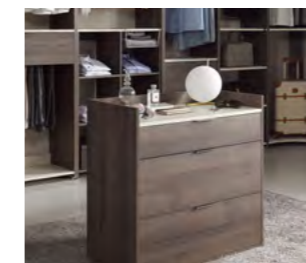

아일랜드장
W800 × H800 × D450