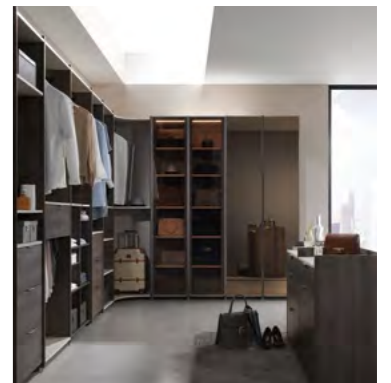

브론즈 투명 + 브론즈경 도어

3단 서랍장
W570 × H850 × D400