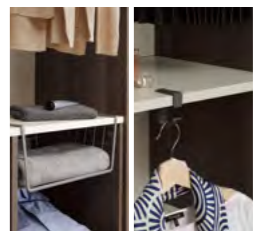

망바구니 + 코디걸이 D-WH
자주 사용하는 패션 소품을 간편하게 보관할 수 있는 수납 아이템