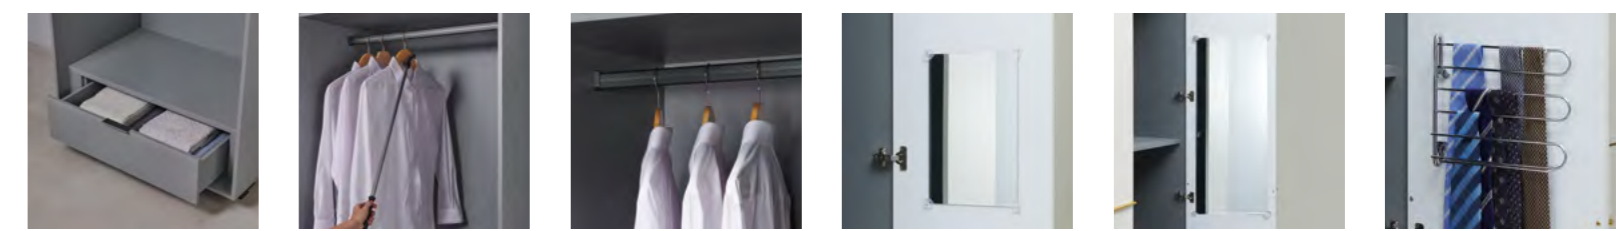

OPTIONS & ACCESSORIES

1단 서랍 O-1D 80/90/100   **보조옷걸이 O-A** 옷장 상단의 의류를 편리하게 꺼낼 수 있는 보조옷걸이   **옷걸이봉** D-G40A/45A/50A/80A/90A/100A 내구성이 강한 고급 다크그레이 컬러 스테인리스 스틸 소재   **도어 부착형 거울 O-M** (일반형 기본 품목, 추가 구입 가능) 옷을 꺼내어 바로 거울을 보면서 타이를 매거나 매무새를 가다듬을 수 있는 부착형 거울   **문짝 부착형 전신 거울(H1200)** O-CG40/45/50 불박이장 도어 내부에 부착된 전신거울   **도어 부착형 넥타이 걸이 O-N** (일반형 기본 품목, 추가 구입 가능) 자주 사용하는 타이나 머플러를 간편하게 정리할 수 있는 걸이대