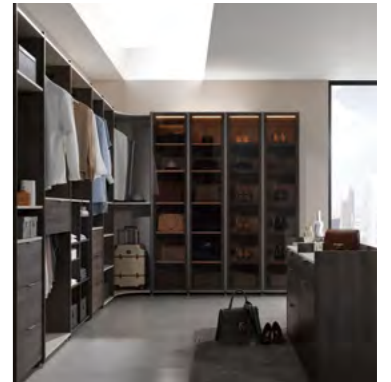

㉔ 아일랜드 4단서랍  
D-4DI78

㉕ 낮은선반장  
FDS45/60/80

플래너 드레스룸 합리적인 가격과 다양한 맞춤 설계가 가능한 '플래너' 드레스룸으로 아침을 준비하세요. 한눈에 보이는 오늘의 스타일링, 당신의 하루는 플래너로부터 시작됩니다.

합리적인 가격과 뛰어난 내구성 월넛 컬러의 측면과 베이지컬러의 선반이 고급스러운 공간을 연출합니다.

브론즈 투명 도어